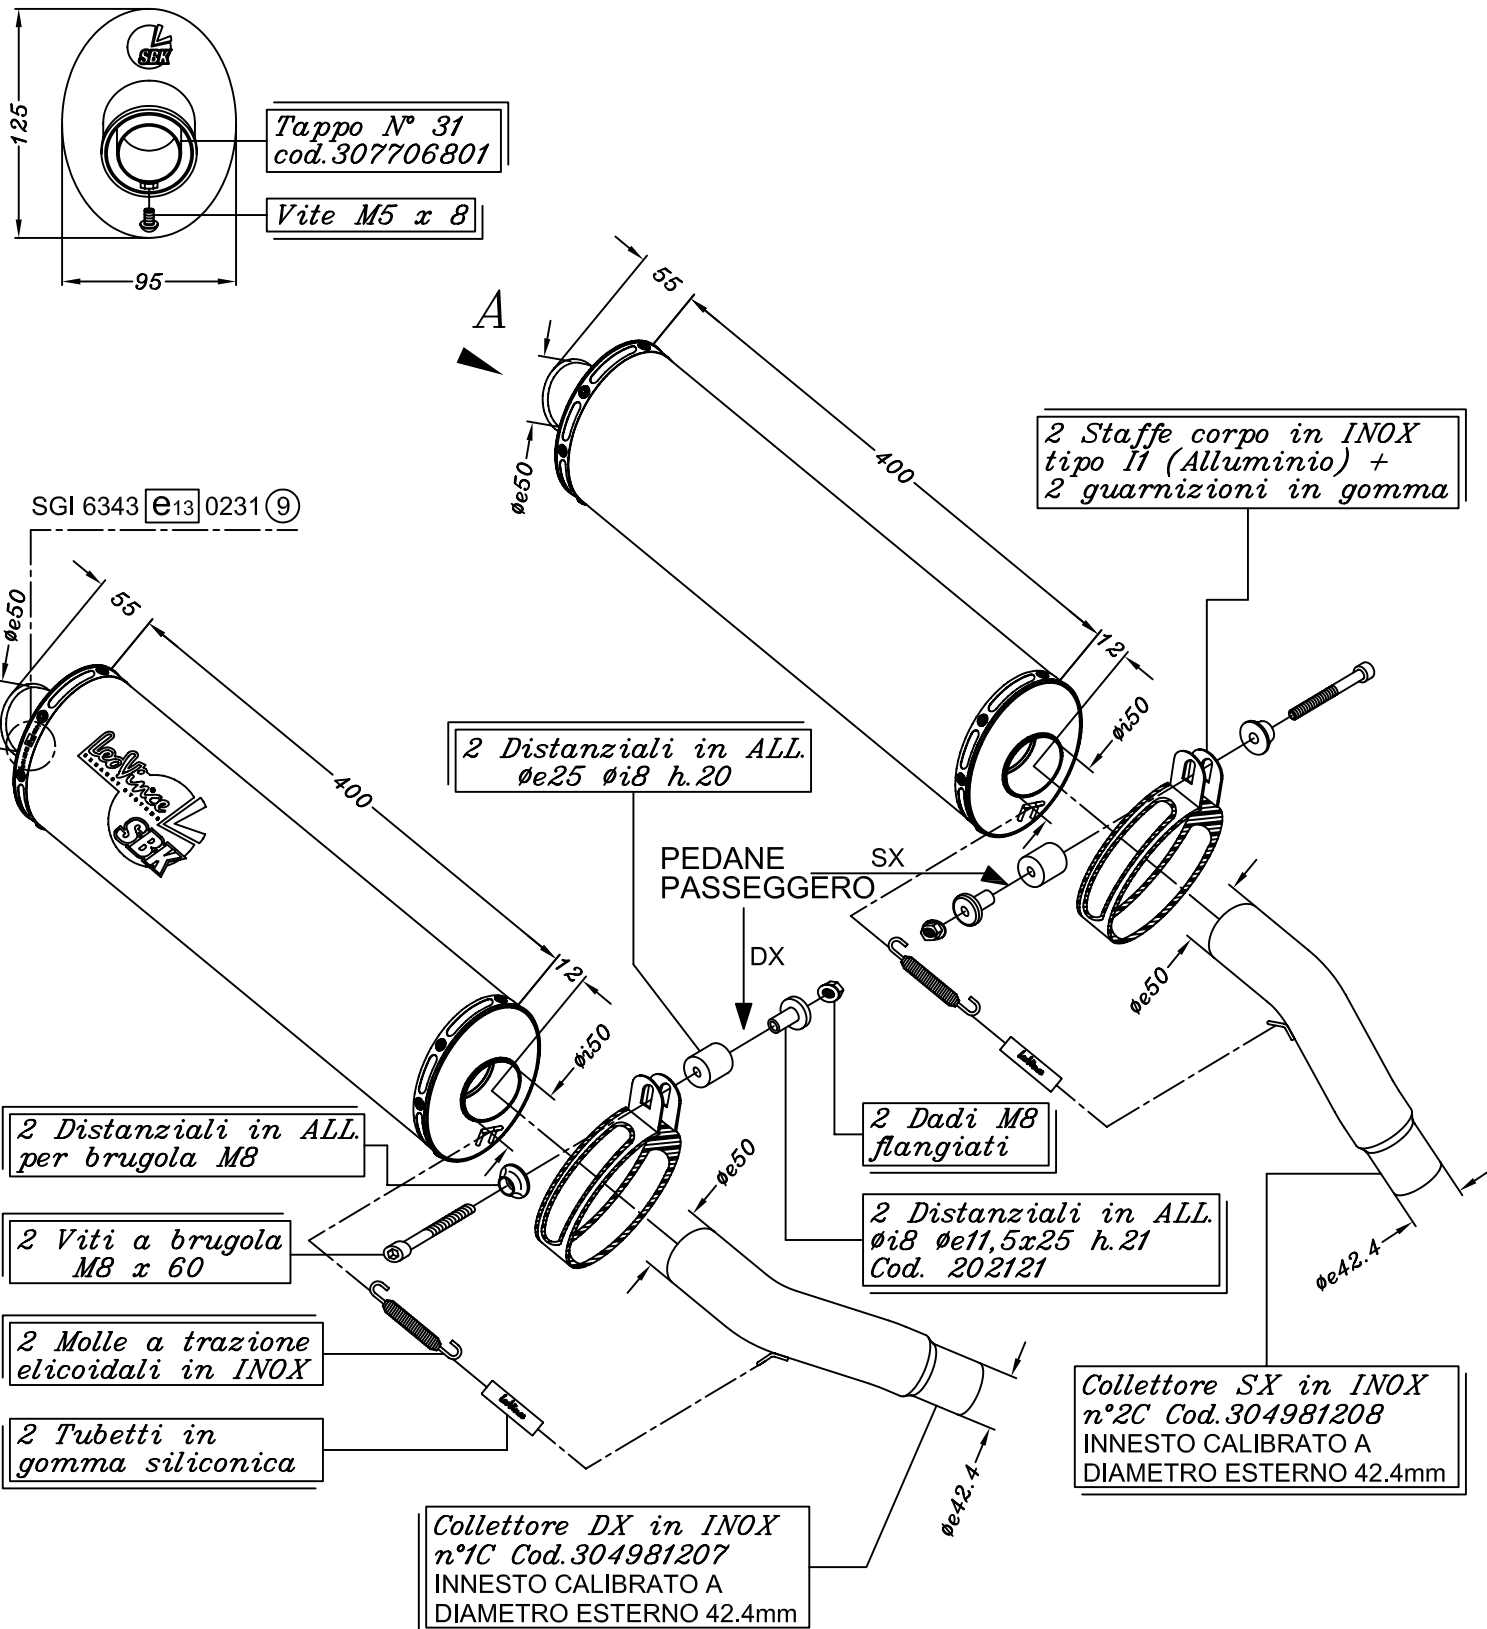

Vista da "A"

DUCATI MONSTER 600 ('93/'02)
DUCATI MONSTER 750 ('96/'02)
DUCATI MONSTER 900 ('93/'02)
DUCATI MONSTER 620 i.e. ('02)

DUCATI MONSTER 800 i.e. ('03/'04)
DUCATI MONSTER 900 i.e. ('00/'02-'04)
DUCATI MONSTER 1000 i.e. ('03/'04)
DUCATI MONSTER 695 i.e. ('07)

Art. 6460

Slip-on SBK Ovale - ALLUMINIO - Passaggio BASSO
OMOLOGATO "EVOLUTION II"