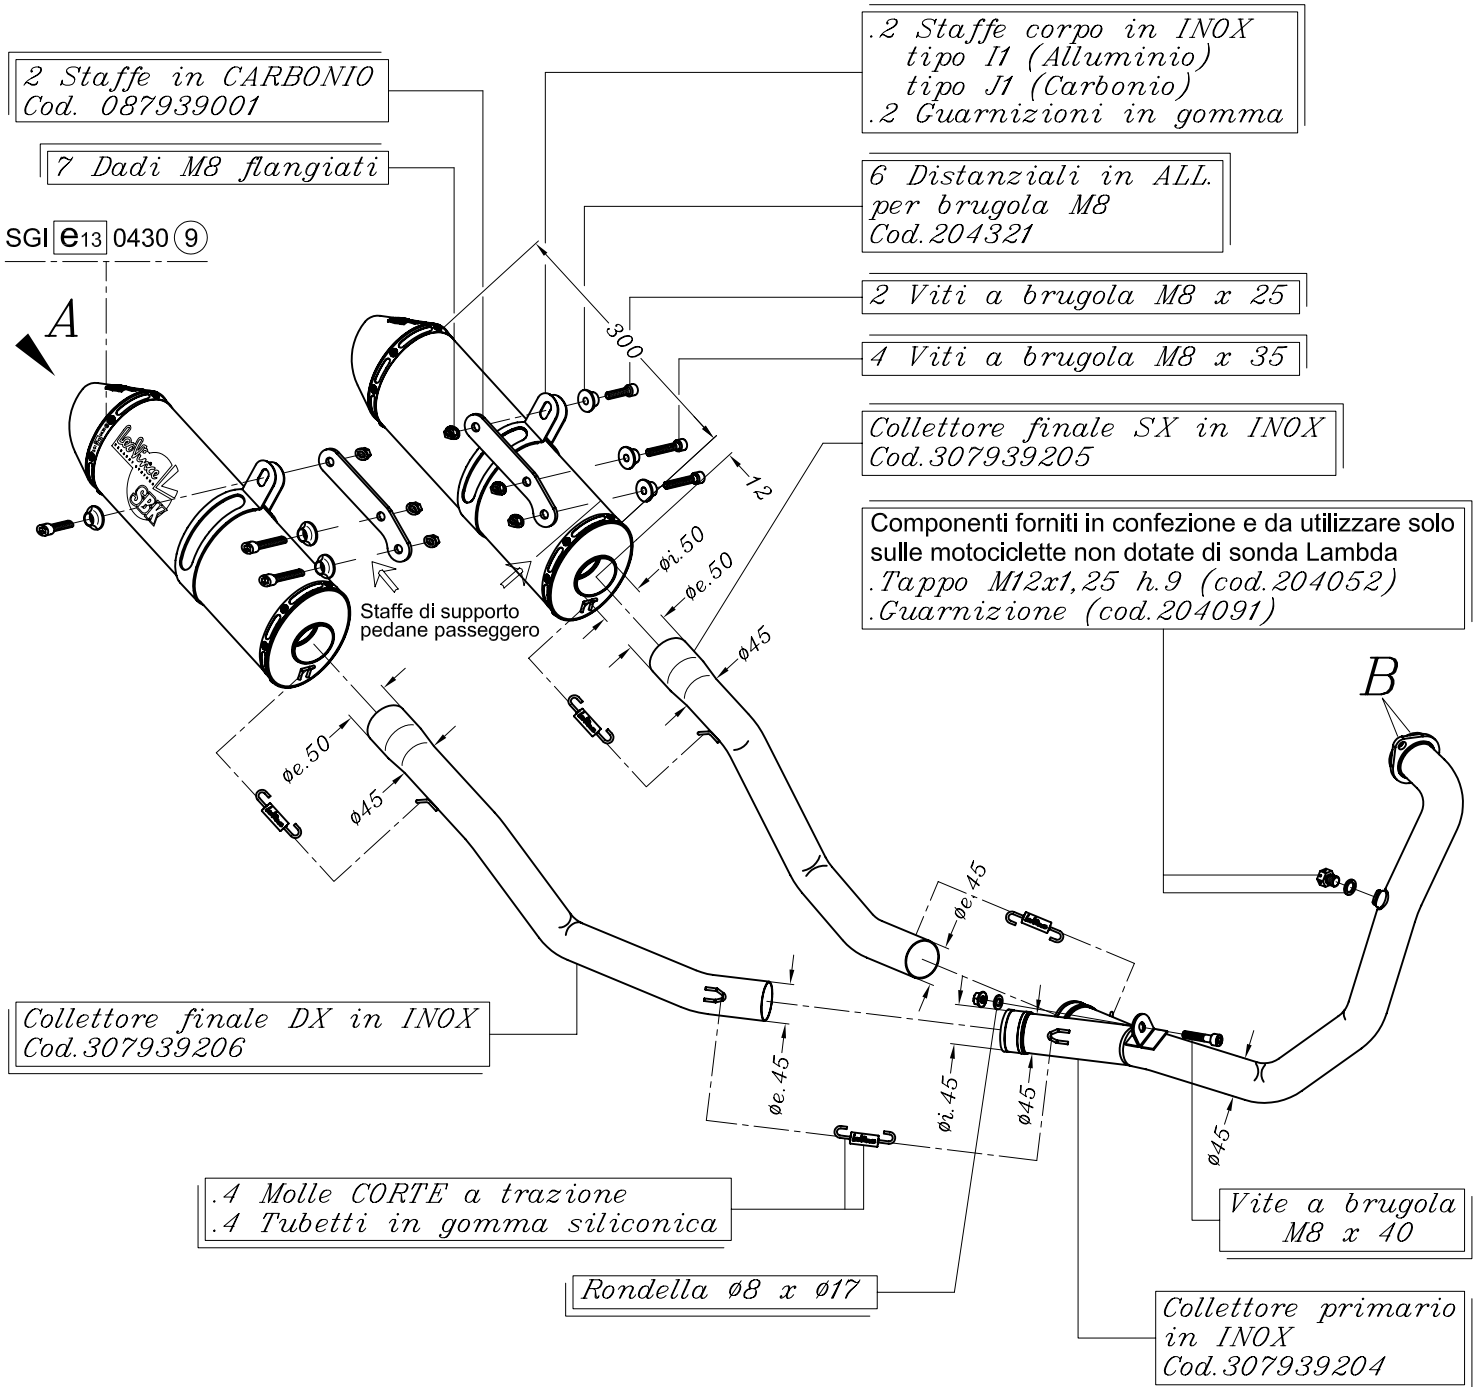

VISTA DA "A"

VISTA "B"

KTM 690 SUPERMOTO i.e. ('07/'08)
KTM 690 SMR i.e. ('08/'09)

Art. 7938
Art. 7939

Impianto completo SBK 1/2 Ovale - ALLUMINIO - Passaggio STANDARD
Impianto completo SBK 1/2 Ovale - CARBONIO - Passaggio STANDARD

OMOLOGATO "EVOLUTION II"