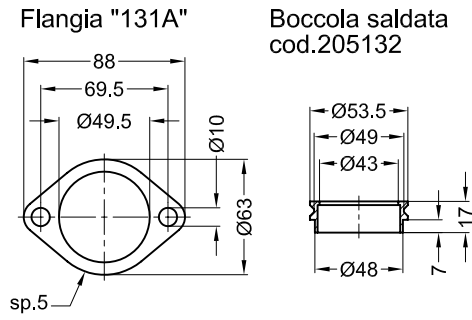

VISTA DA "A"

VISTA "B"

KTM 690 SUPERMOTO i.e. ('07/'08)
KTM 690 SMR i.e. ('08/'09)

Art. 7938
Art. 7939

Impianto completo SBK 1/2 Ovale - ALLUMINIO - Passaggio STANDARD
Impianto completo SBK 1/2 Ovale - CARBONIO - Passaggio STANDARD