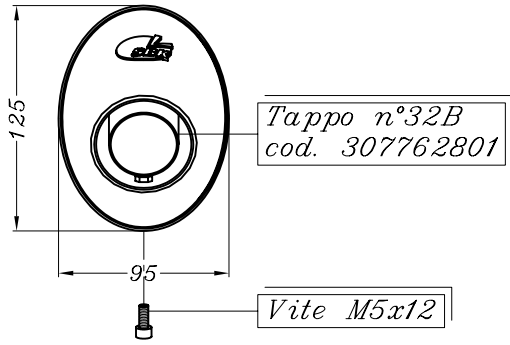

VISTA DA "A"

VISTA "B"

KTM 690 SUPERMOTO i.e. ('07/'08)
KTM 690 SMR i.e. ('08/'09)

Art. 7938
Art. 7939

Impianto completo SBK 1/2 Ovale - ALLUMINIO - Passaggio STANDARD
Impianto completo SBK 1/2 Ovale - CARBONIO - Passaggio STANDARD