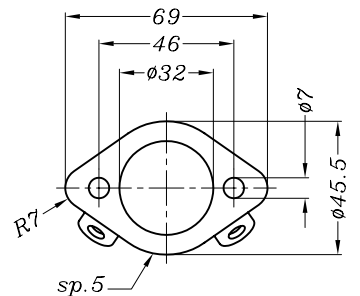

Vista da "A"
Flangia "304113701"

Art. 7440

Espansione HAND MADE "V6" per

APRILIA RX 50 ('06 / '10)

APRILIA SX 50 ('06 / '10)

con silenziatore in INOX