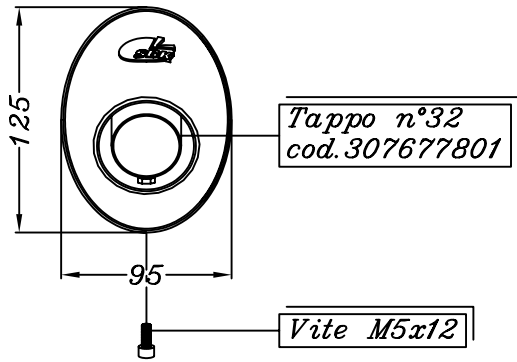

VISTA DA "A"

\_ E' POSSIBILE INSTALLARE LE VALIGIE LATERALI "BMW"

BMW F 650/800 GS i.e. ('08)

Art. 8117

Slip-on SBK Ovale - CARBONIO - Passaggio STANDARD  
OMOLOGATO "EVOLUTION II"