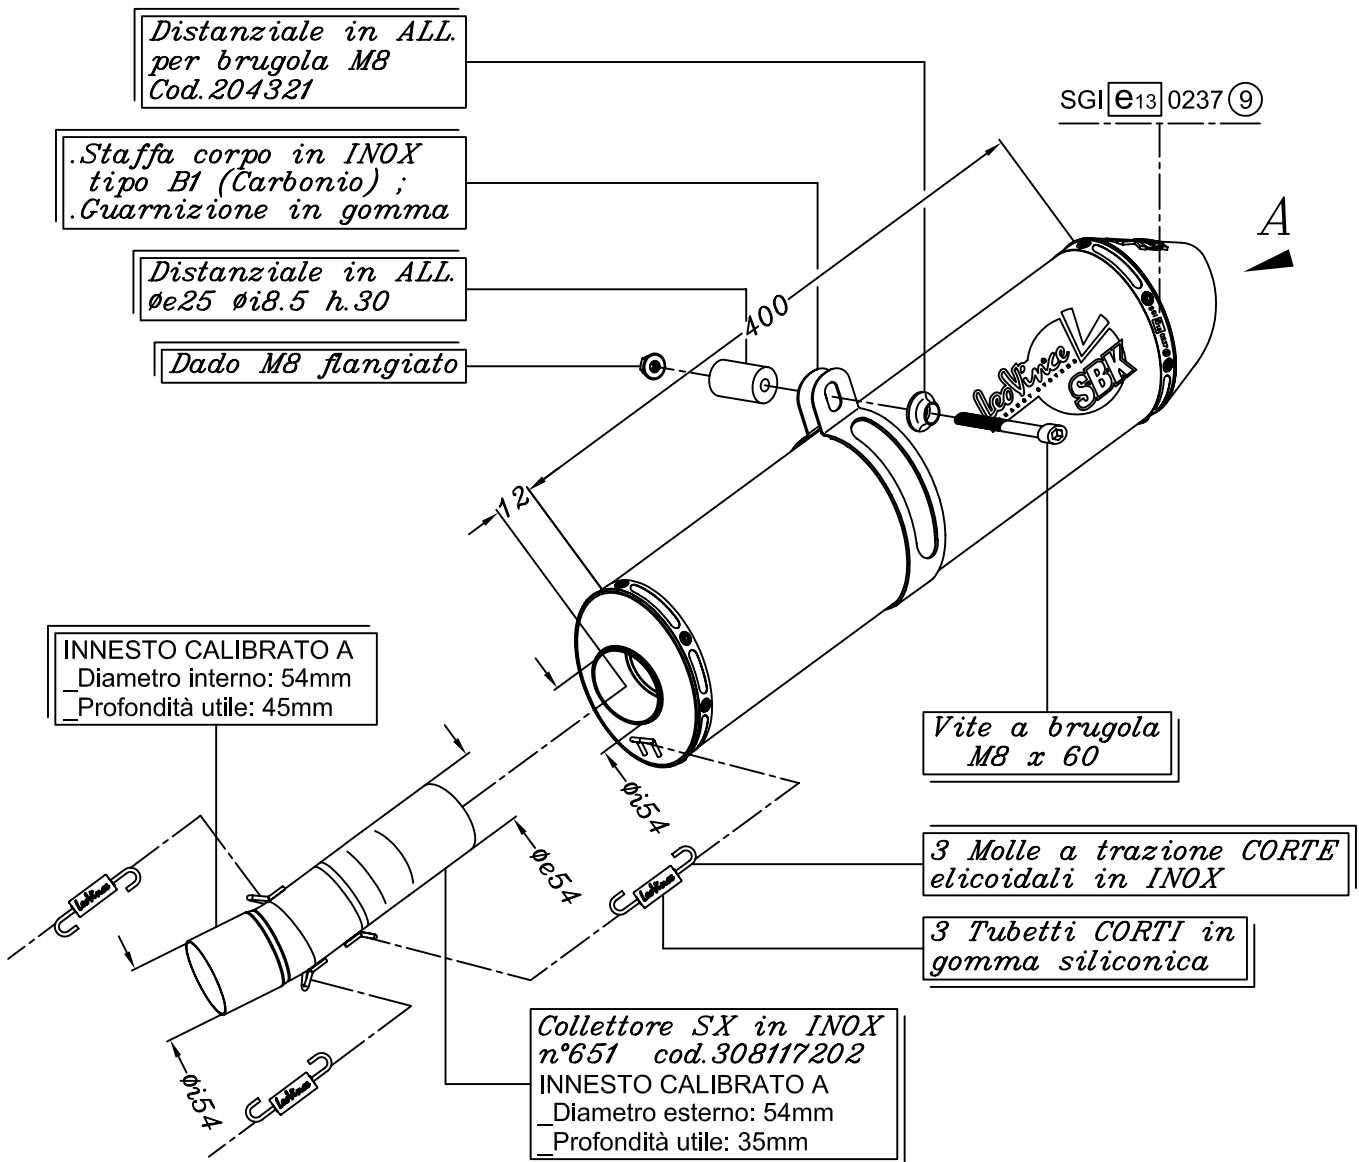

VISTA DA "A"

\_ E' POSSIBILE INSTALLARE LE VALIGIE LATERALI "BMW"

BMW F 650/800 GS i.e. ('08)

Art. 8117

Slip-on SBK Ovale - CARBONIO - Passaggio STANDARD  
OMOLOGATO "EVOLUTION II"