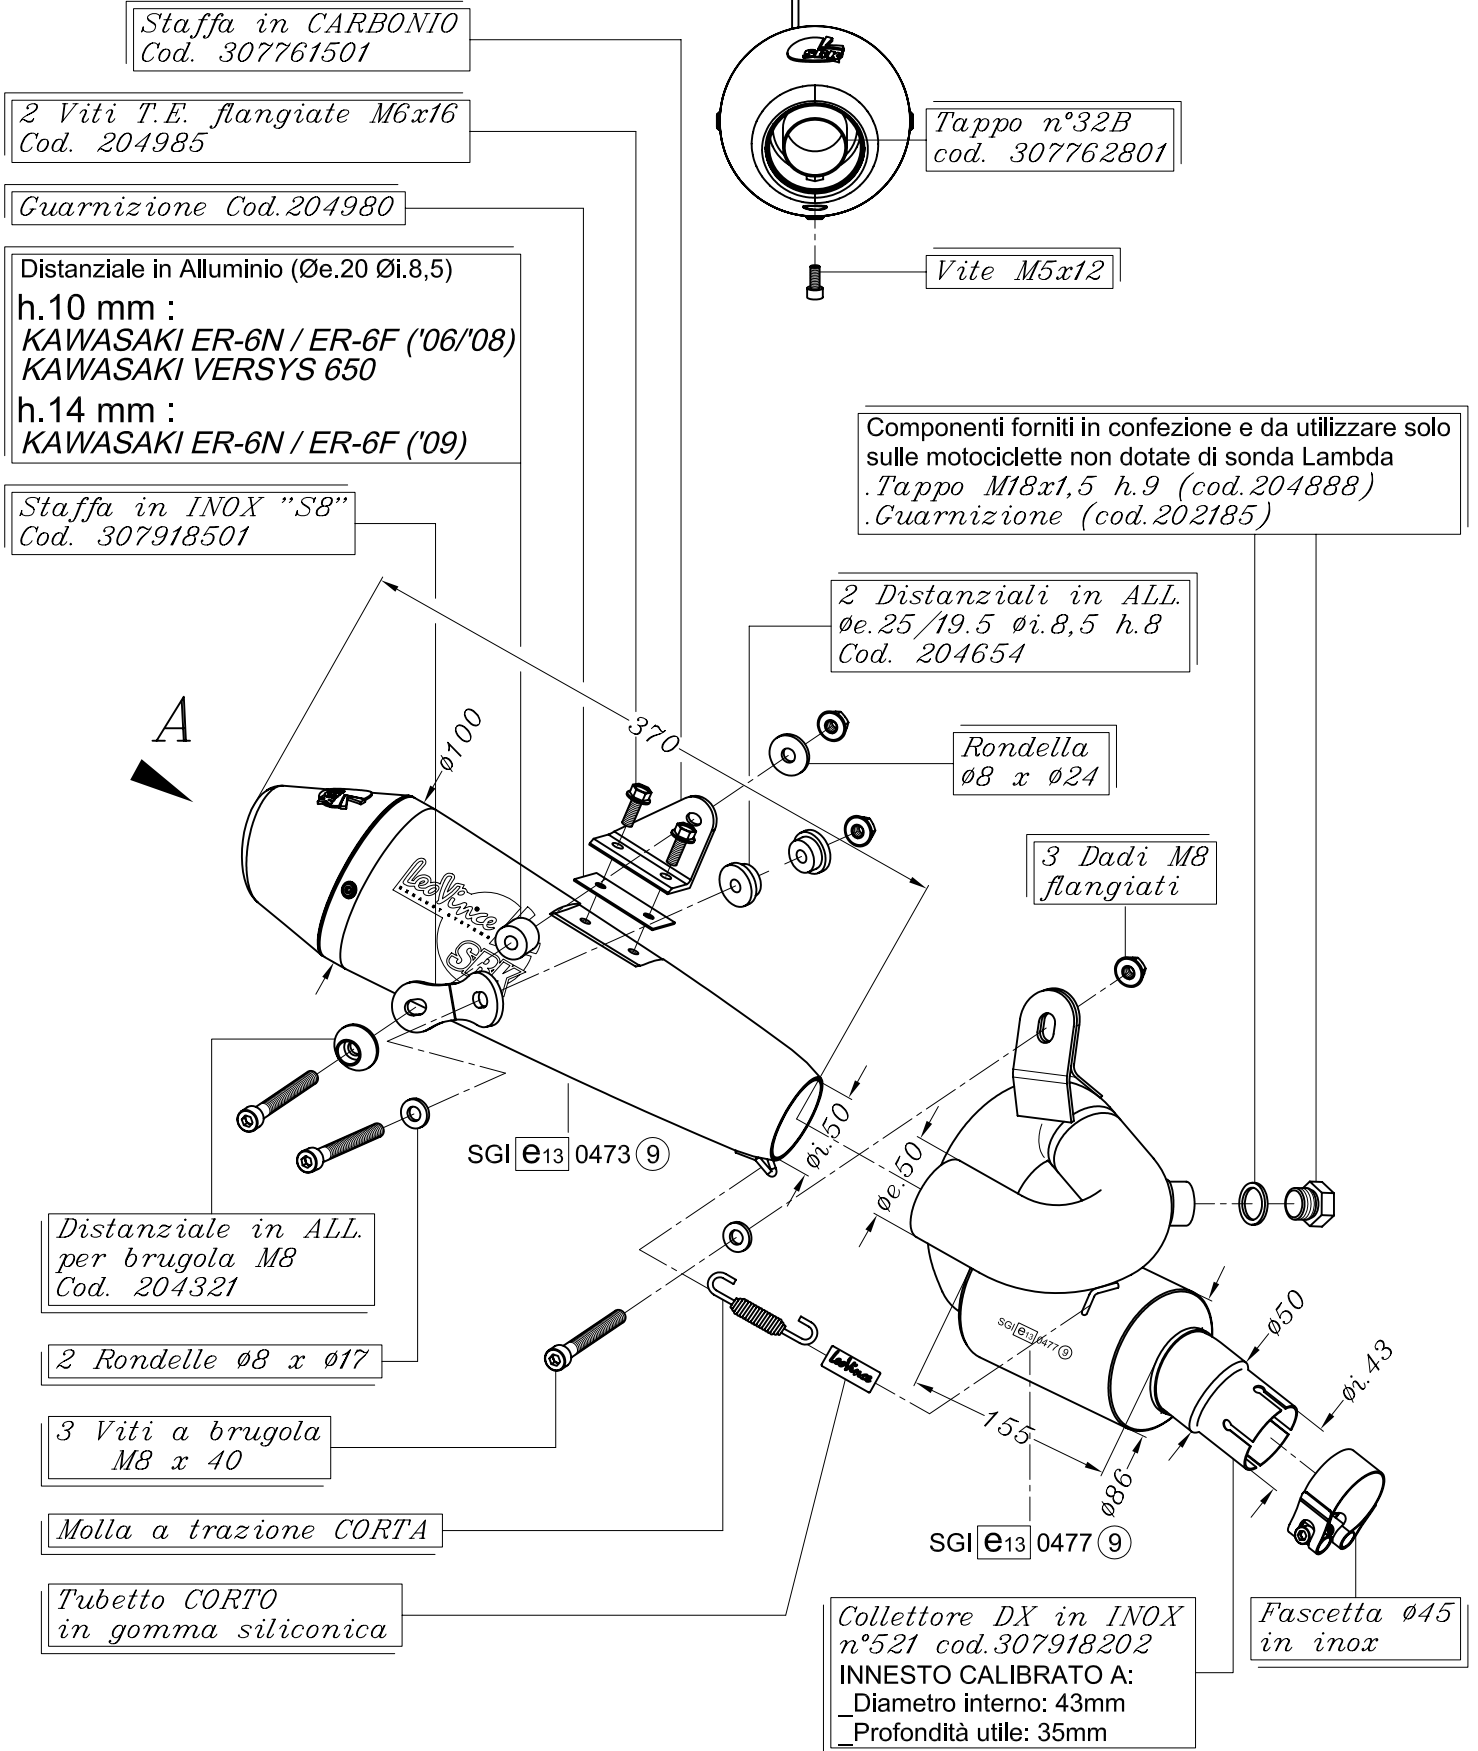

VISTA DA "A"

KAWASAKI ER-6N/ER-6F 650 i.e. ('06/'10)
KAWASAKI VERSYS 650 i.e. ('07/'10)

Art. 7918

Slip-on SBK GPstyle - Passaggio STANDARD
OMOLOGATO "EVOLUTION II"