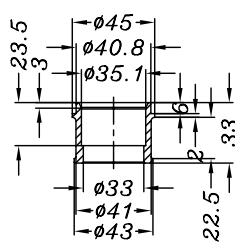

VISTA DA "A"

VISTA "B"

Flange "127A"

Boccole cod.204976

VISTA DA "C"

307787202

307787201

Tubi compensatori

HONDA CBR 600 RR i.e. ('07/'08)
 HONDA CBR 600 RR ABS i.e. ('09)

Art. 7787

Impianto completo SBK 4/2/1 FACTORY <<BIG>> - TITANIO - Passaggio STANDARD RACING - "CORSA"