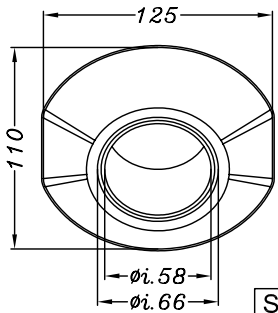

VISTA DA "A"

VISTA "B"

Flange "127A"

Boccole cod.204976

VISTA DA "C"

307787202

307787201

Tubi compensatori

HONDA CBR 600 RR i.e. ('07/'08)
 HONDA CBR 600 RR ABS i.e. ('09)

Art. 7787

Impianto completo SBK 4/2/1 FACTORY <<BIG>> - TITANIO - Passaggio STANDARD RACING - "CORSA"