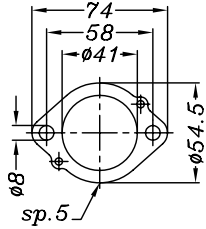

VISTA DA "A"

VISTA "B"

Flange "127A"

Boccole cod.204976

VISTA DA "C"

307787202

307787201

Tubi compensatori

HONDA CBR 600 RR i.e. ('07/'08)
 HONDA CBR 600 RR ABS i.e. ('09)

Art. 7787

Impianto completo SBK 4/2/1 FACTORY <<BIG>> - TITANIO - Passaggio STANDARD RACING - "CORSA"