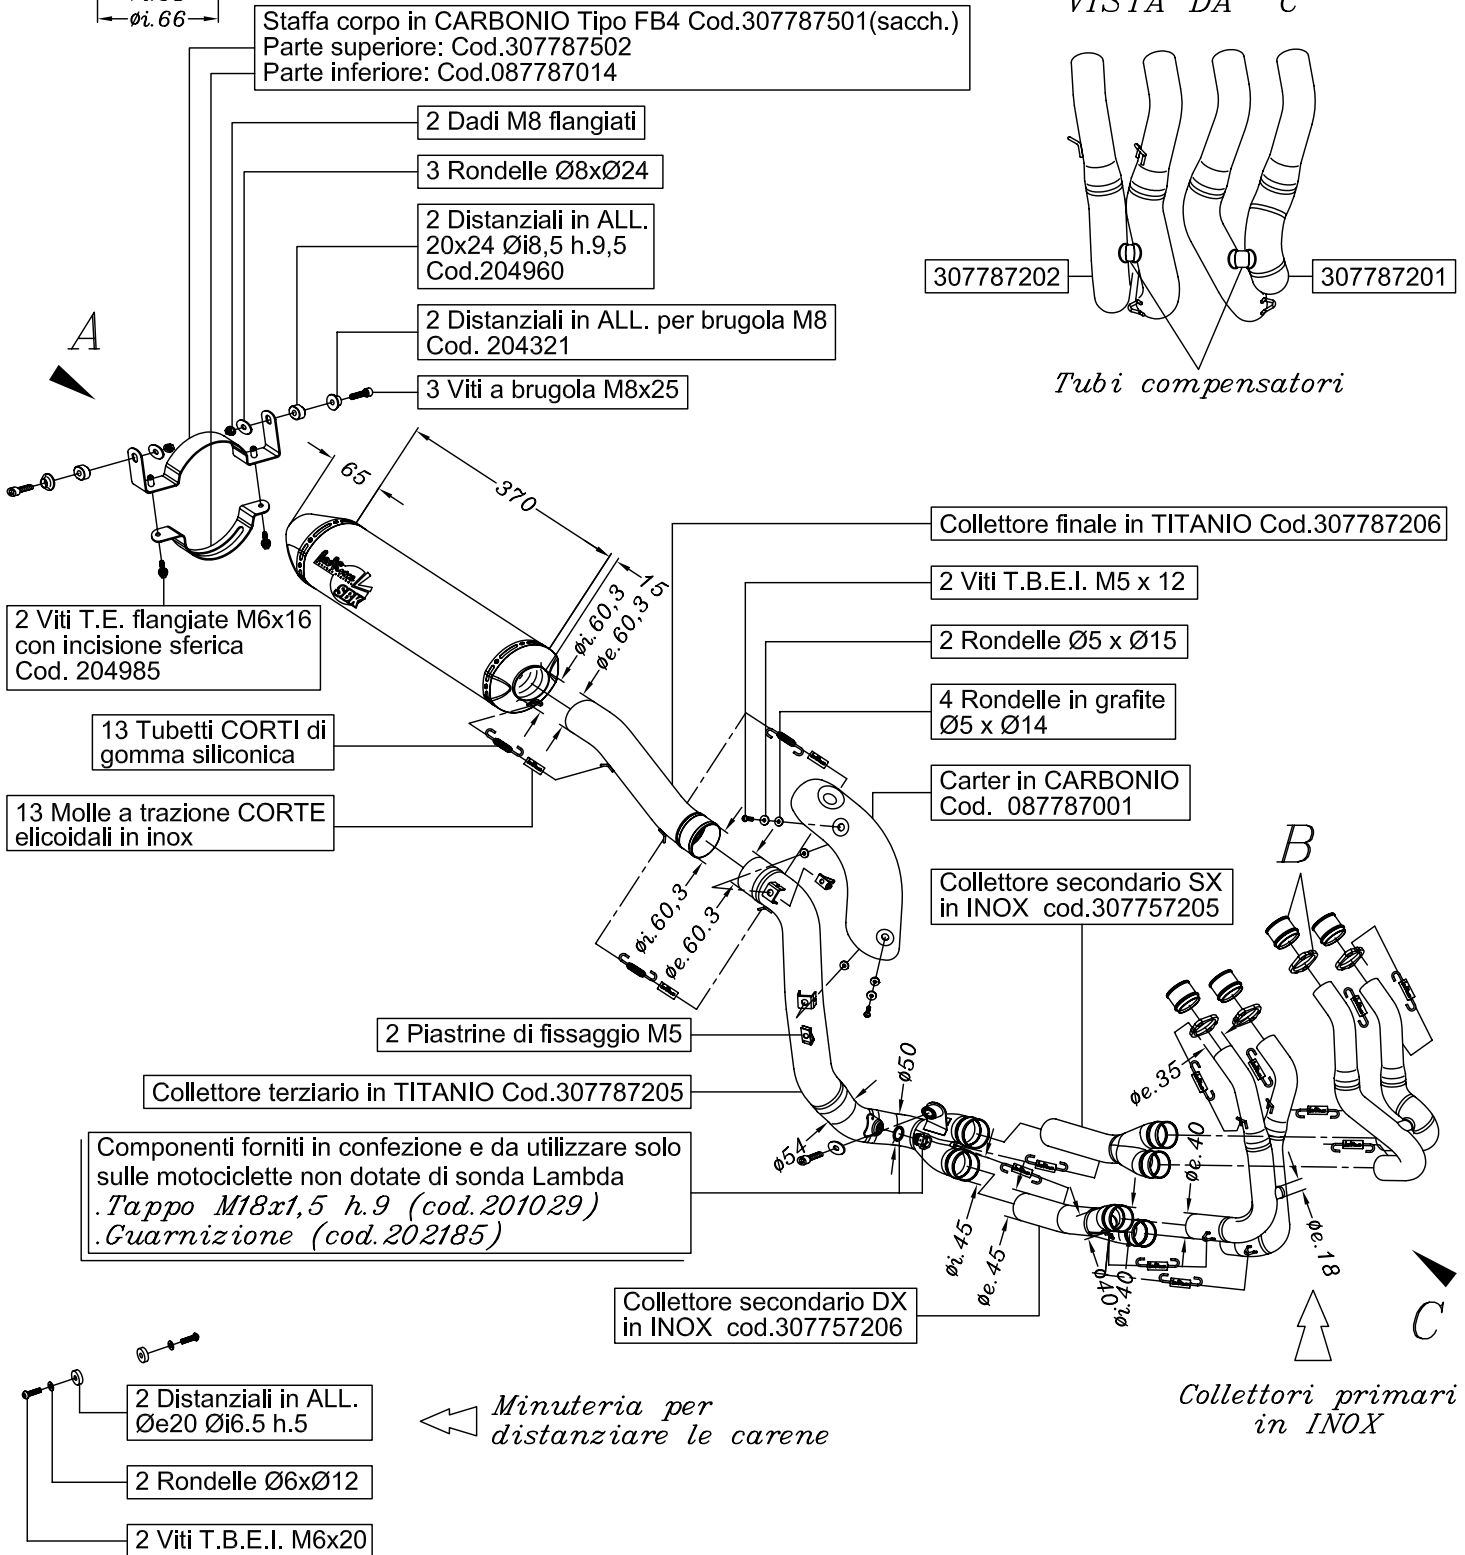

VISTA DA "A"

VISTA "B"

Flange "127A"

Boccole cod.204976

VISTA DA "C"

307787202

307787201

Tubi compensatori

HONDA CBR 600 RR i.e. ('07/'08)
 HONDA CBR 600 RR ABS i.e. ('09)

Art. 7787

Impianto completo SBK 4/2/1 FACTORY <<BIG>> - TITANIO - Passaggio STANDARD RACING - "CORSA"