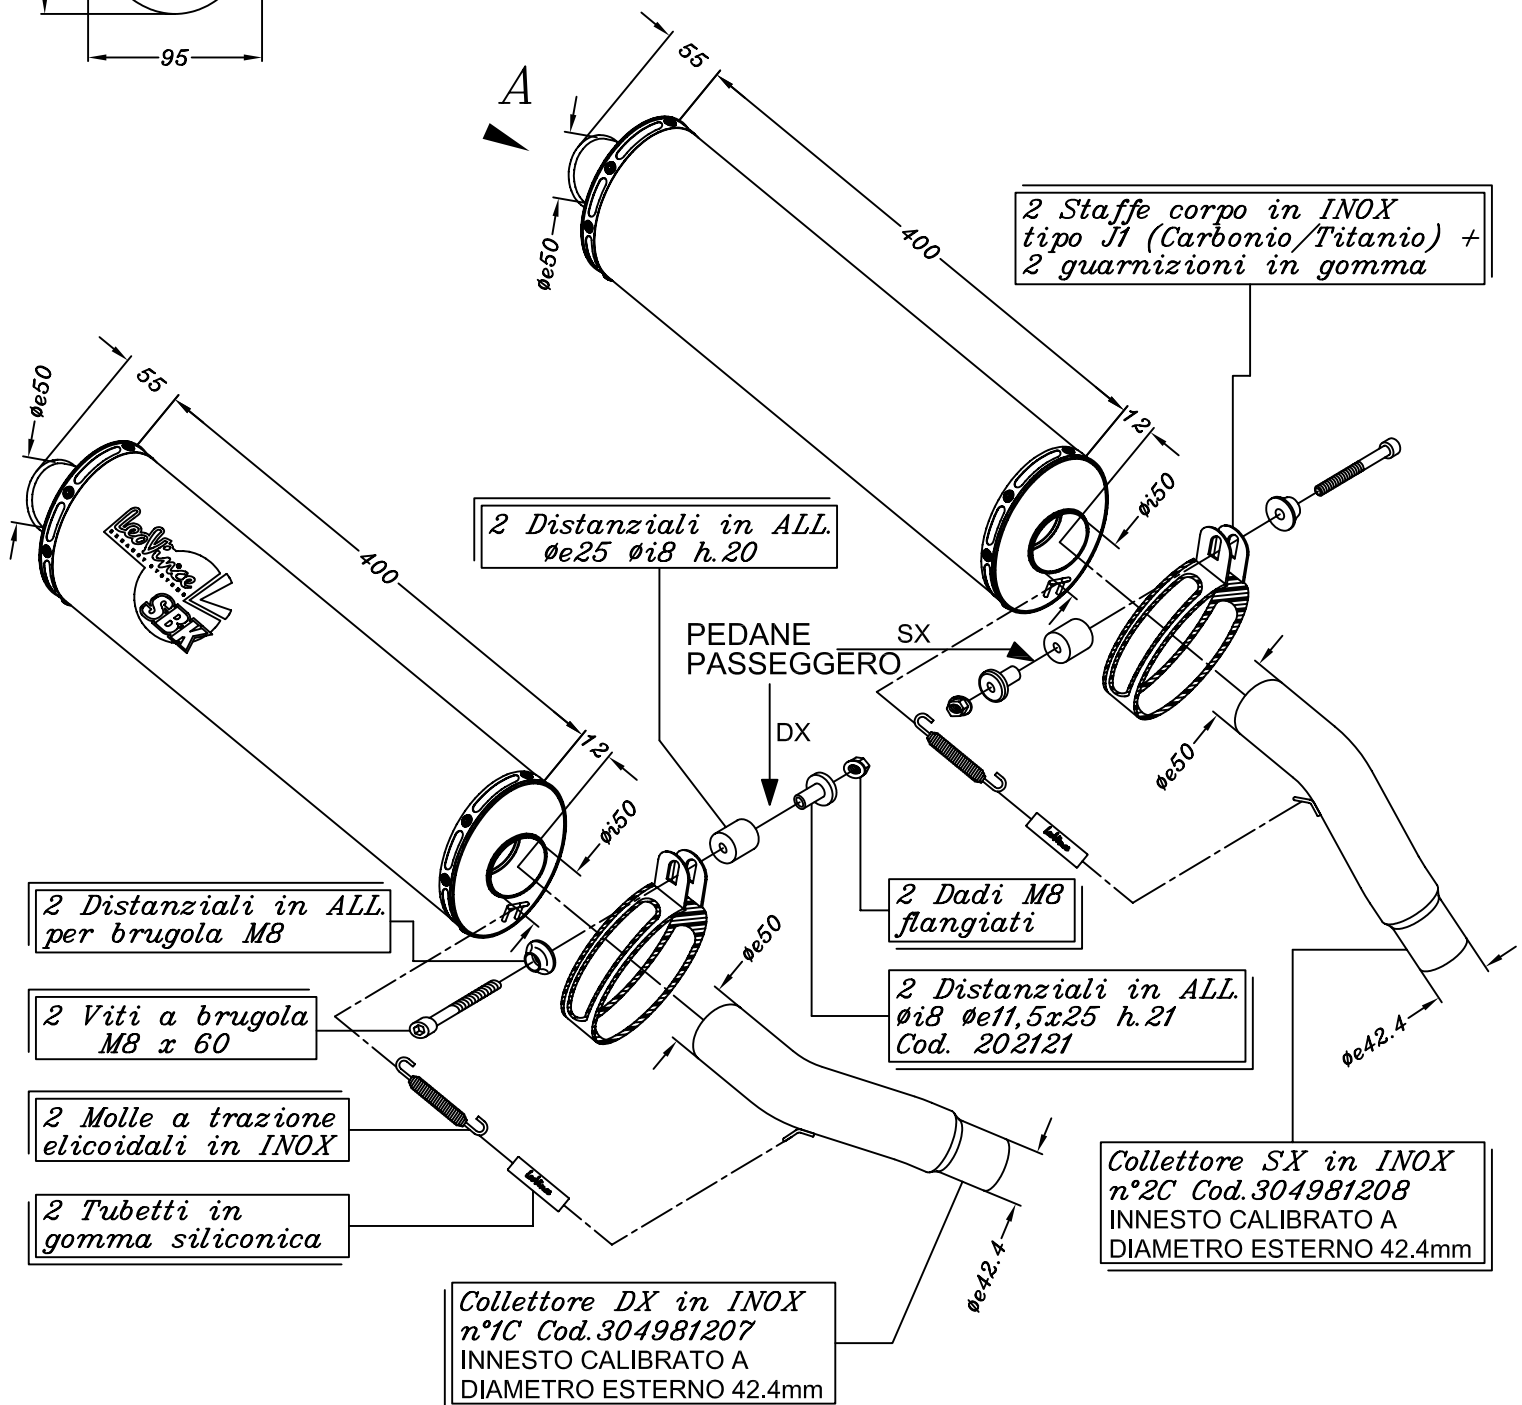

Vista da "A"

DUCATI MONSTER 600 ('93/'02)
 DUCATI MONSTER 750 ('96/'02)
 DUCATI MONSTER 900 ('93/'02)
 DUCATI MONSTER 620 i.e. ('02)

DUCATI MONSTER 800 i.e. ('03/'04)
 DUCATI MONSTER 900 i.e. ('00/'02-'04)
 DUCATI MONSTER 1000 i.e. ('03/'04)
 DUCATI MONSTER 695 i.e. ('07)

Art. 5941

Slip-on SBK Ovale - CARBONIO - Passaggio BASSO RACING