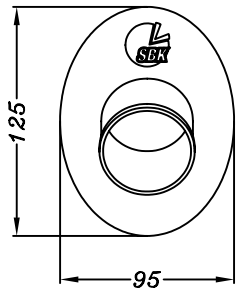

Vista da "A"

DUCATI MONSTER 600 ('93/'02)
 DUCATI MONSTER 750 ('96/'02)
 DUCATI MONSTER 900 ('93/'02)
 DUCATI MONSTER 620 i.e. ('02)

DUCATI MONSTER 800 i.e. ('03/'04)
 DUCATI MONSTER 900 i.e. ('00/'02-'04)
 DUCATI MONSTER 1000 i.e. ('03/'04)
 DUCATI MONSTER 695 i.e. ('07)

Art. 5941

Slip-on SBK Ovale - CARBONIO - Passaggio BASSO RACING