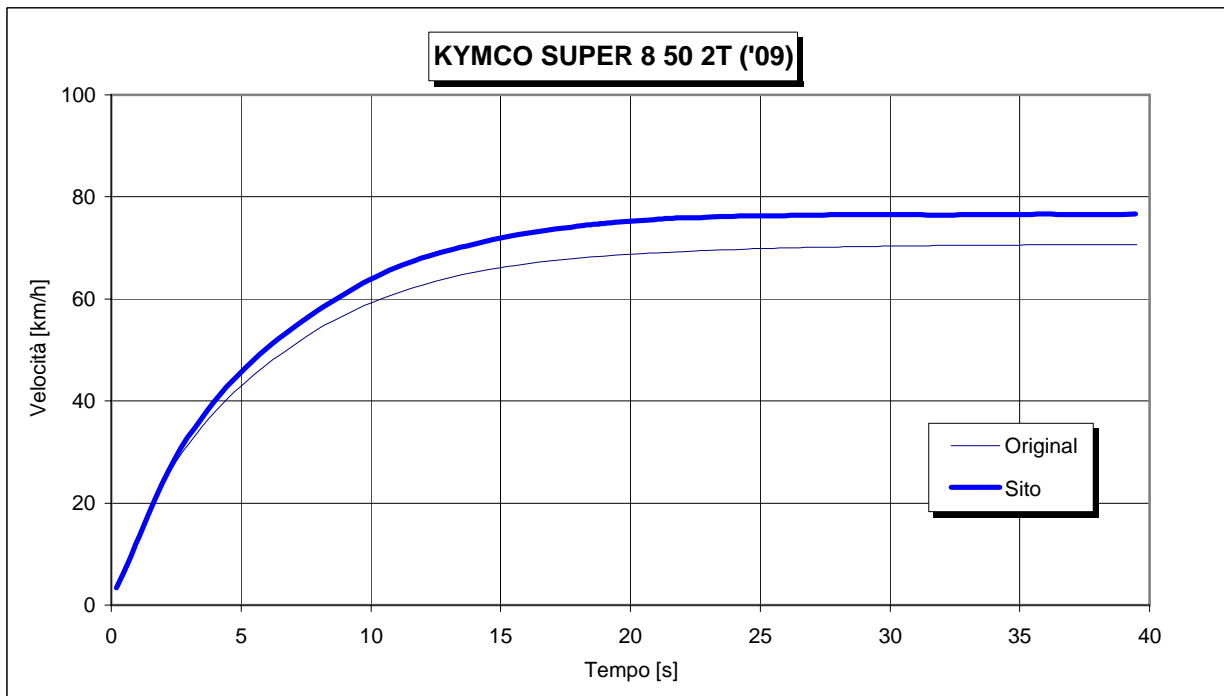

SILENCERS

SITO[®]

I

***I GRAFICI SI RIFERISCONO AL PRODOTTO
IN CONFIGURAZIONE RACING.***

GB

***THE DYNO CHARTS ARE REFERRING TO
A RACING PRODUCT.***

F

***LES COURBES DE PUISSANCE MONTRÉES SONT
OBTENUES EN CONFIGURATION "RACING".***

E

***LOS GRAFICOS DE POTENCIA QUE APARECEN
SE HAN OBTENIDO EN CONFIGURACIÓN
"RACING".***

Condizioni di Prova:

Pamb = 1.020 mbar
 Tamb = 22 °C

Condizioni di Riferimento:

Po = 1.013 mBar
 To = 20 °C

SITO – Frazione S. Antonio 1/A – 12066 Monticello d'Alba (CN) Italia -