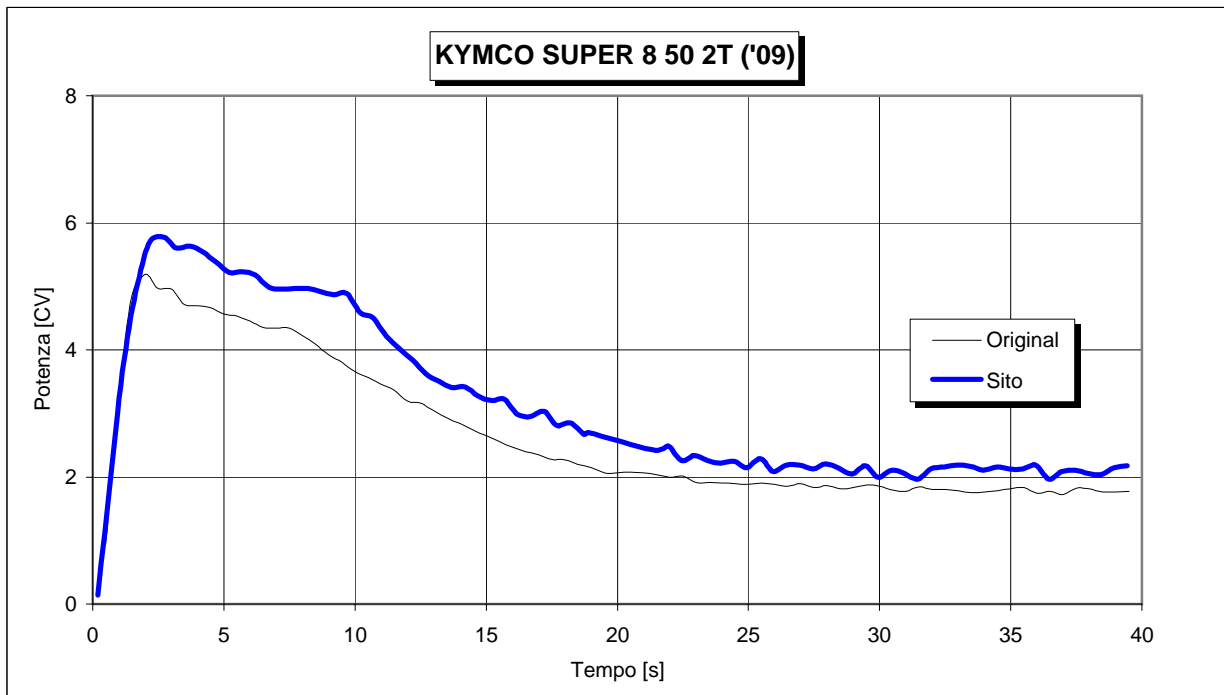

SILENCERS

SITO[®]

I

***I GRAFICI SI RIFERISCONO AL PRODOTTO
IN CONFIGURAZIONE RACING.***

GB

***THE DYNO CHARTS ARE REFERRING TO
A RACING PRODUCT.***

F

***LES COURBES DE PUISSANCE MONTRÉES SONT
OBTENUES EN CONFIGURATION "RACING".***

E

***LOS GRAFICOS DE POTENCIA QUE APARECEN
SE HAN OBTENIDO EN CONFIGURACIÓN
"RACING".***

Condizioni di Prova:

Pamb = 1.020 mbar
 Tamb = 22 °C

Condizioni di Riferimento:

Po = 1.013 mBar
 To = 20 °C

SITO – Frazione S. Antonio 1/A – 12066 Monticello d'Alba (CN) Italia -