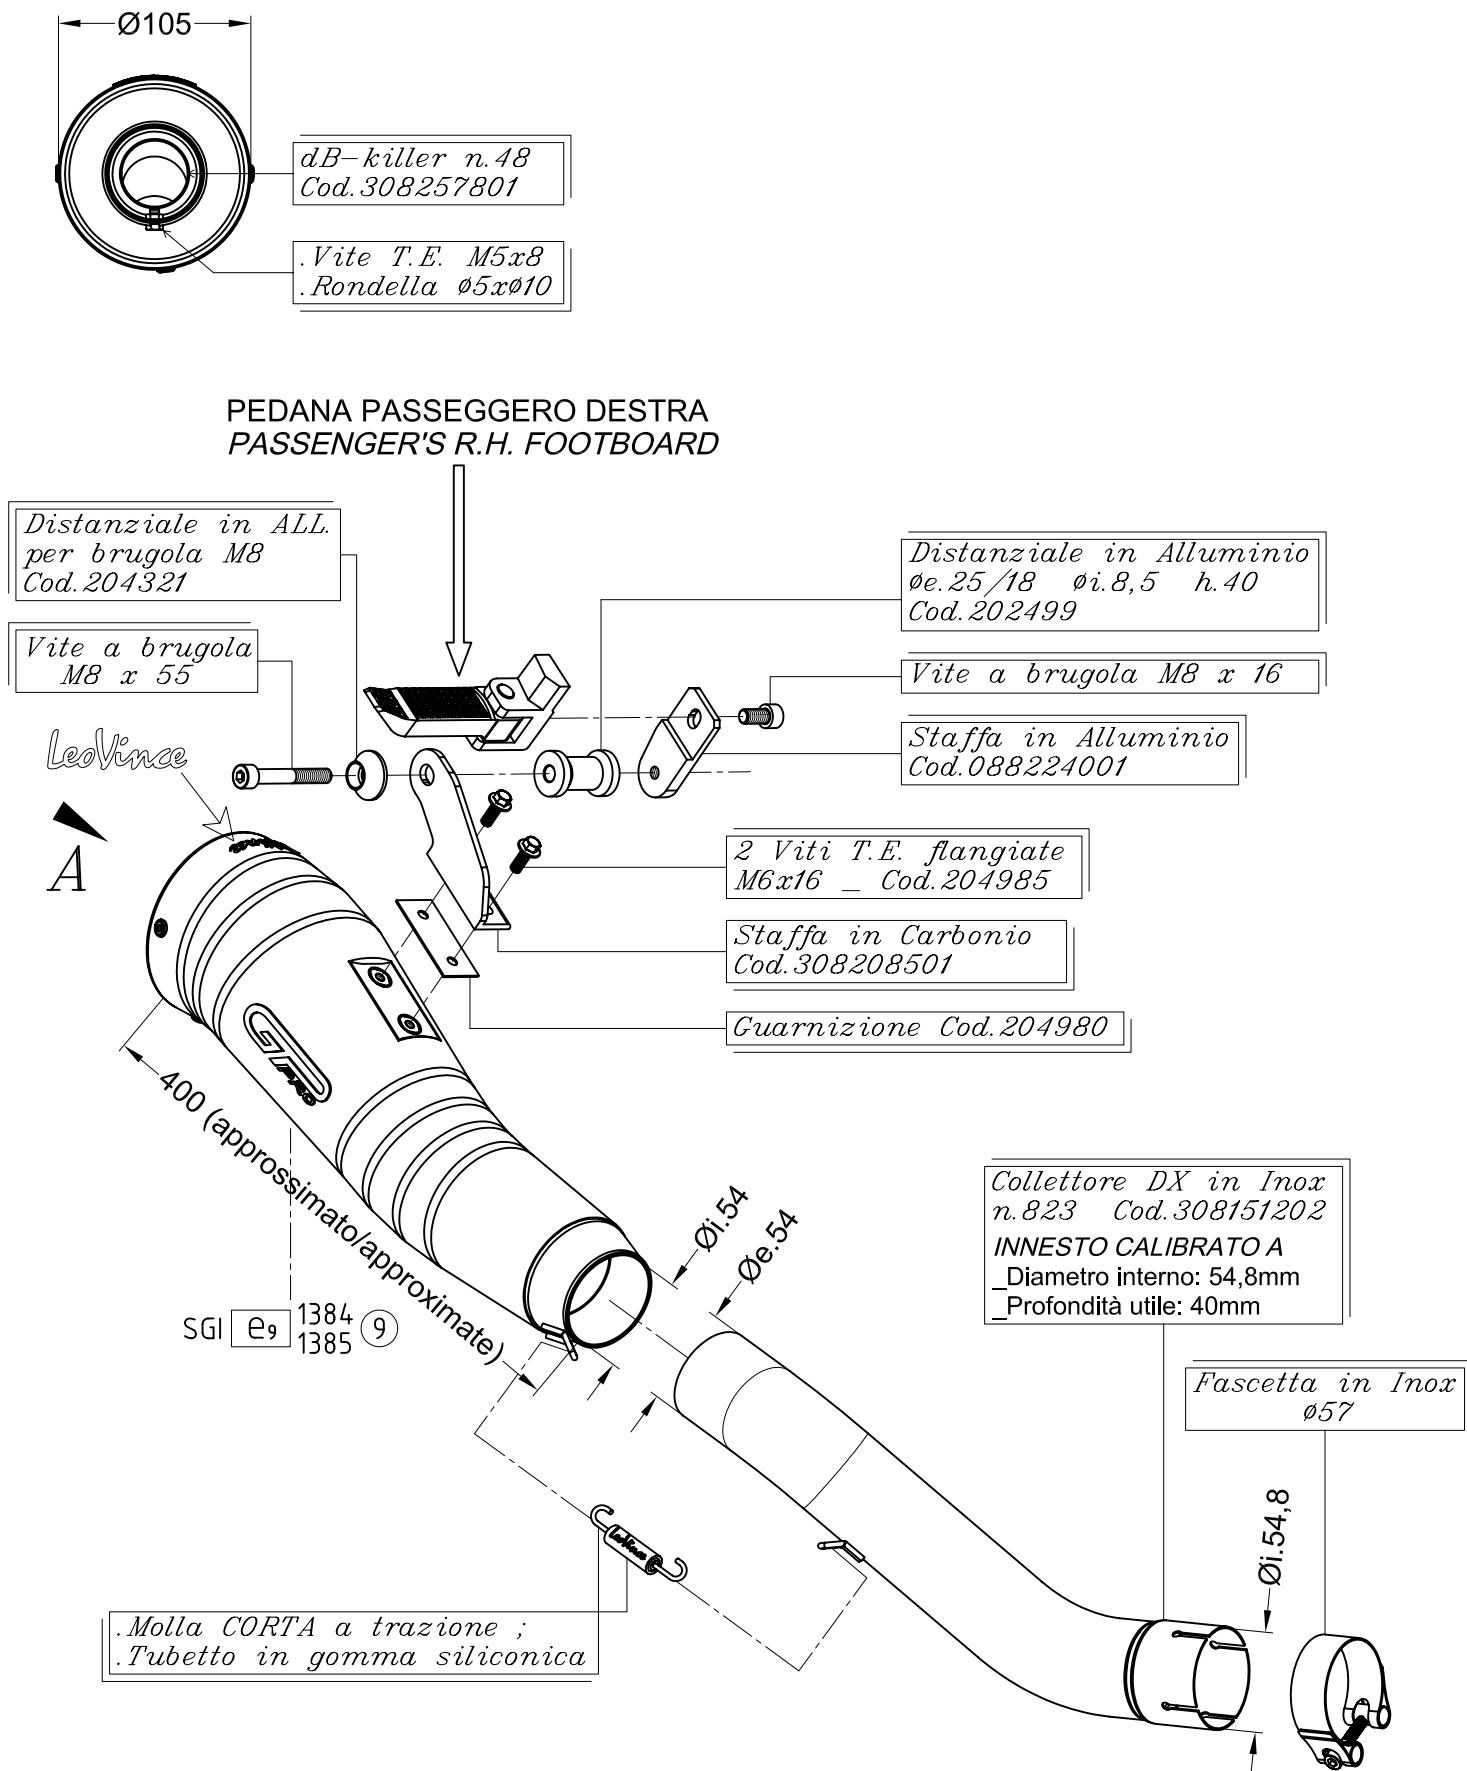

Vista da "A"

APRILIA RSV4 R i.e. ('10/'11) - RSV4 R APRC i.e. ('11)

APRILIA RSV4 FACTORY i.e. ('09/'11) - RSV4 FACTORY APRC SE i.e. ('11)

APRILIA TUONO V4 R i.e. ('11) - TUONO V4 R APRC i.e. ('11)

Art. 8151 Slip-on SBK GP<sub>PRO</sub> - Passaggio STANDARD

OMOLOGATO "EVOLUTION II"