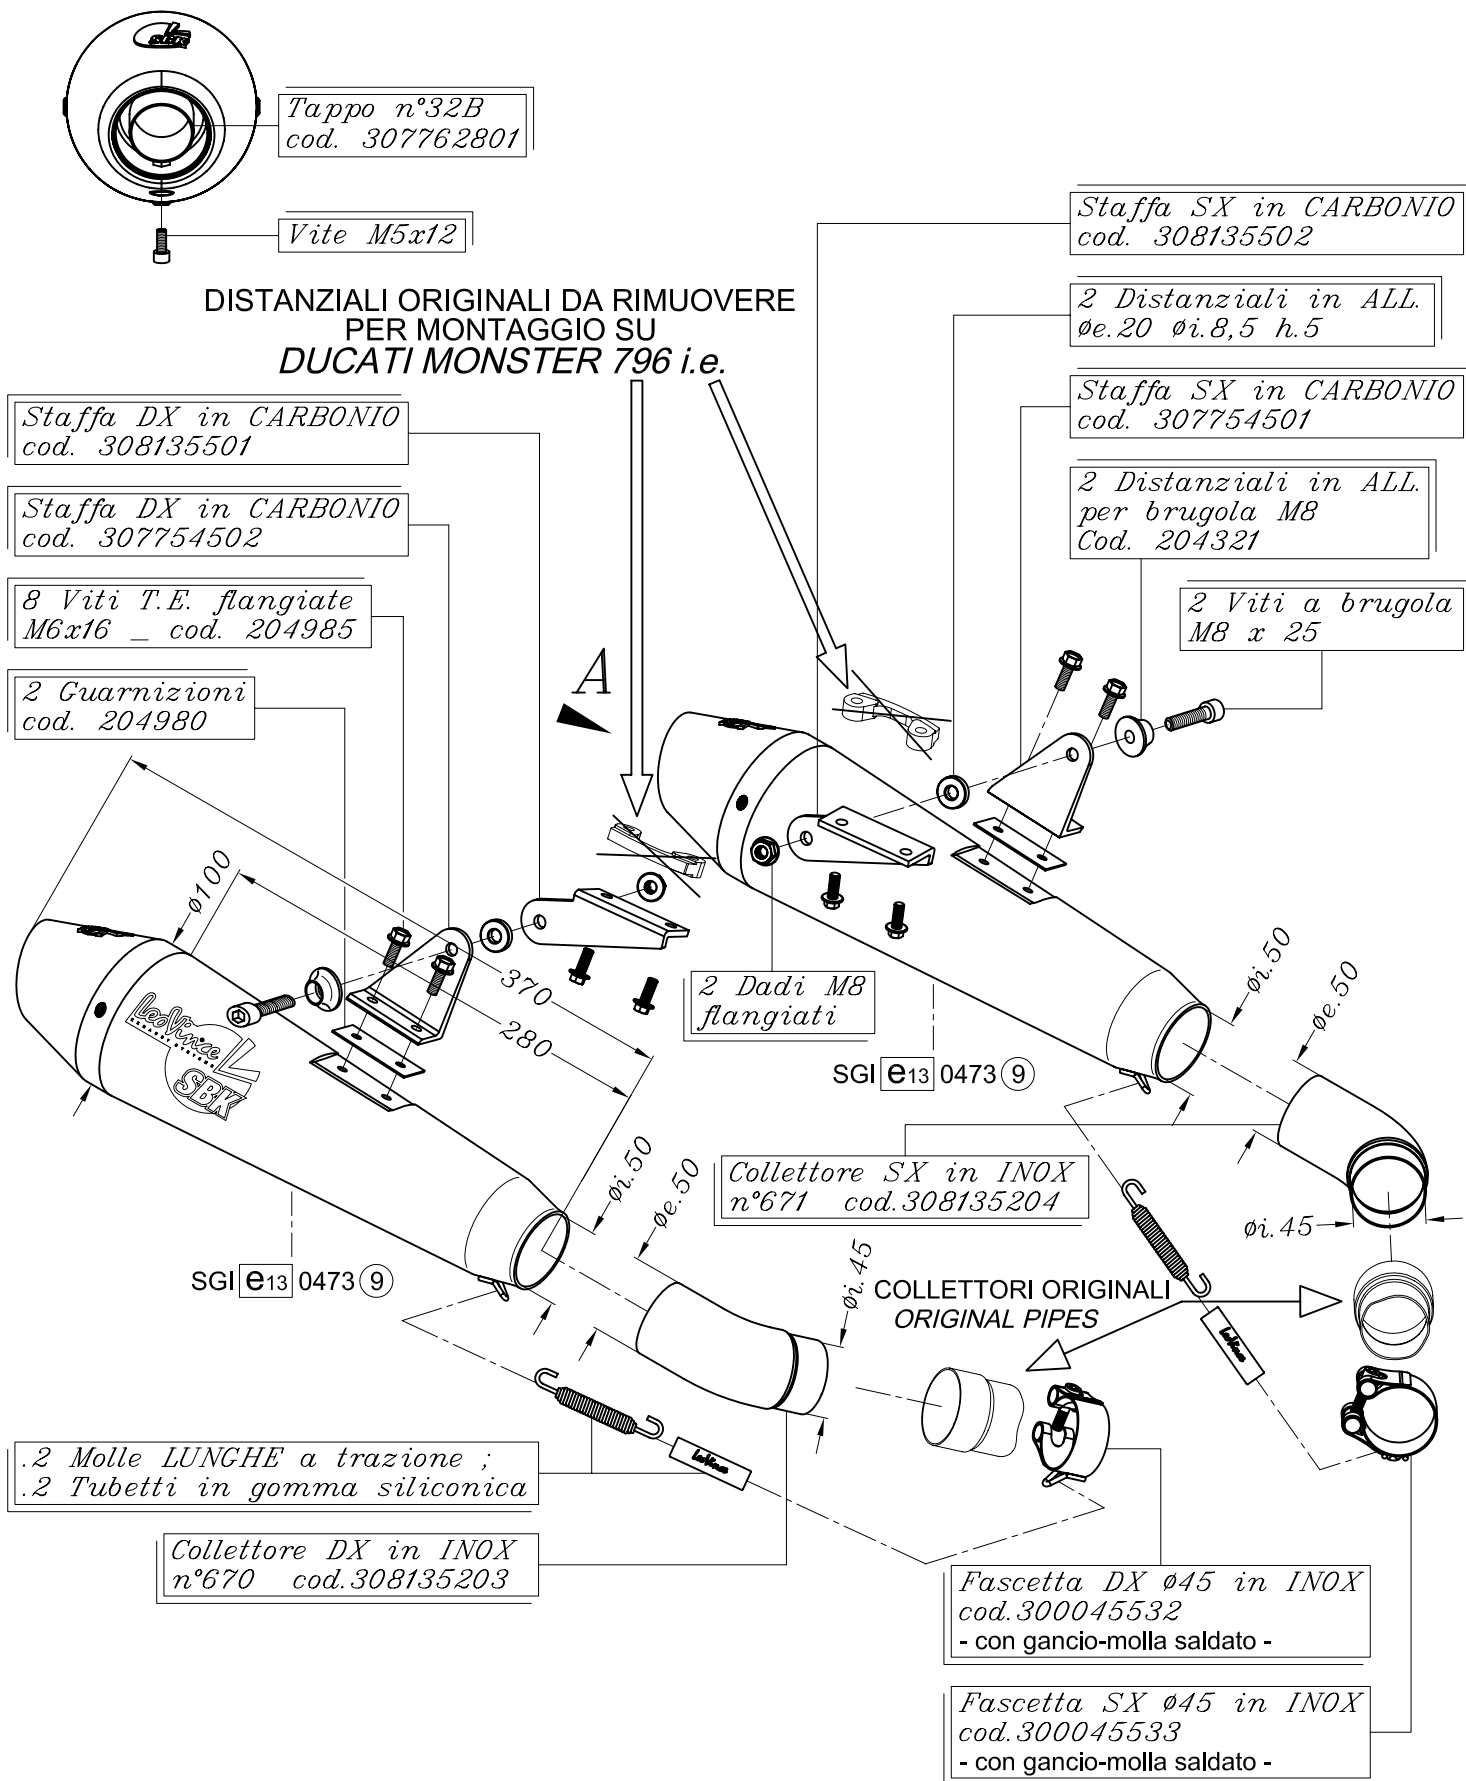

VISTA DA "A"

DUCATI MONSTER 696 i.e. ('08/'10)
 DUCATI MONSTER 1100 S i.e. ('09/'10)
 DUCATI MONSTER 796 i.e. ('10)

Art. 8135

Slip-on SBK GPstyle - Passaggio STANDARD
 OMOLOGATO "EVOLUTION II"