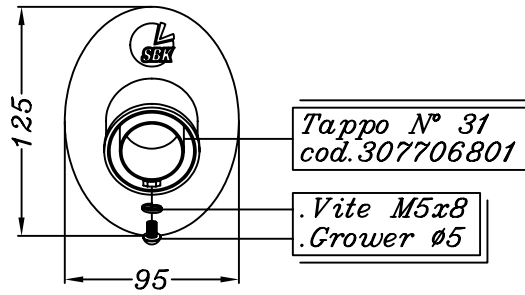

Vista da "A"

SUZUKI GSF 600 BANDIT ('95/'04)

Art. 6379

Slip-on SBK Ovale - ALLUMINIO - Passaggio BASSO
OMOLOGATO "EVOLUTION II"