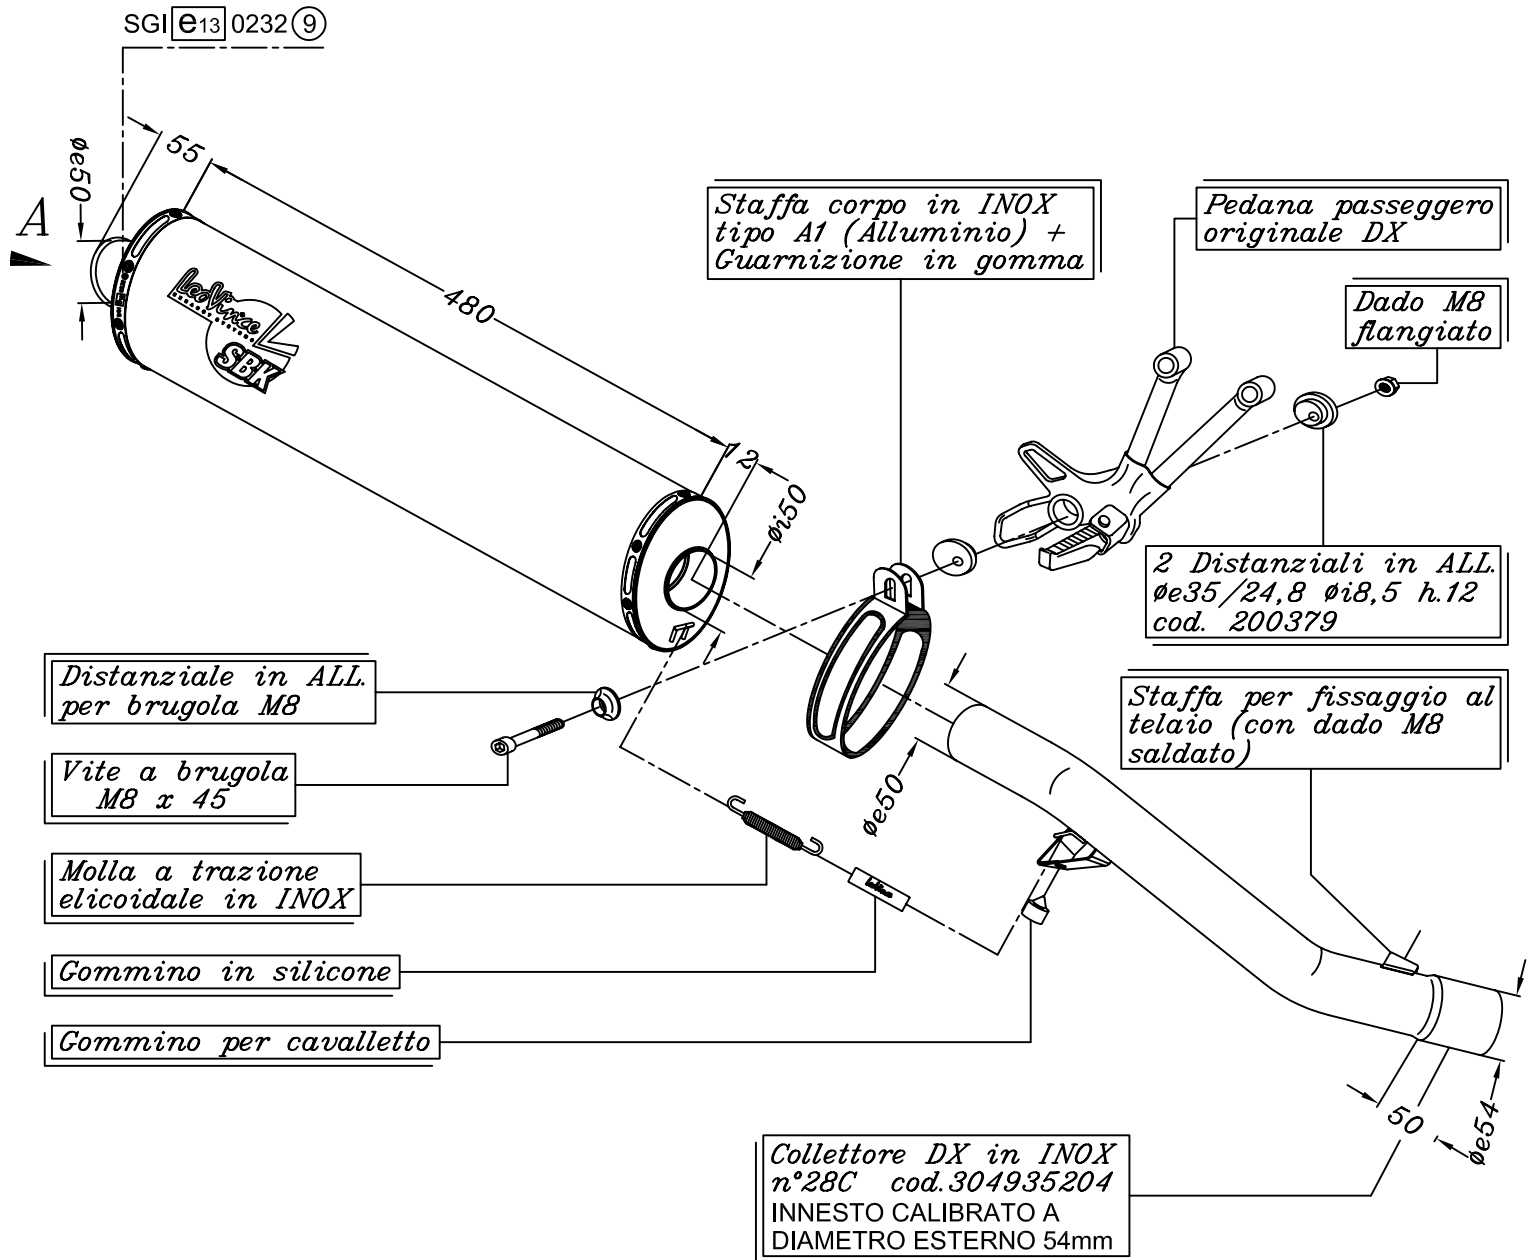

Vista da "A"

SUZUKI GSF 600 BANDIT ('95/'04)

Art. 6379

Slip-on SBK Ovale - ALLUMINIO - Passaggio BASSO
OMOLOGATO "EVOLUTION II"