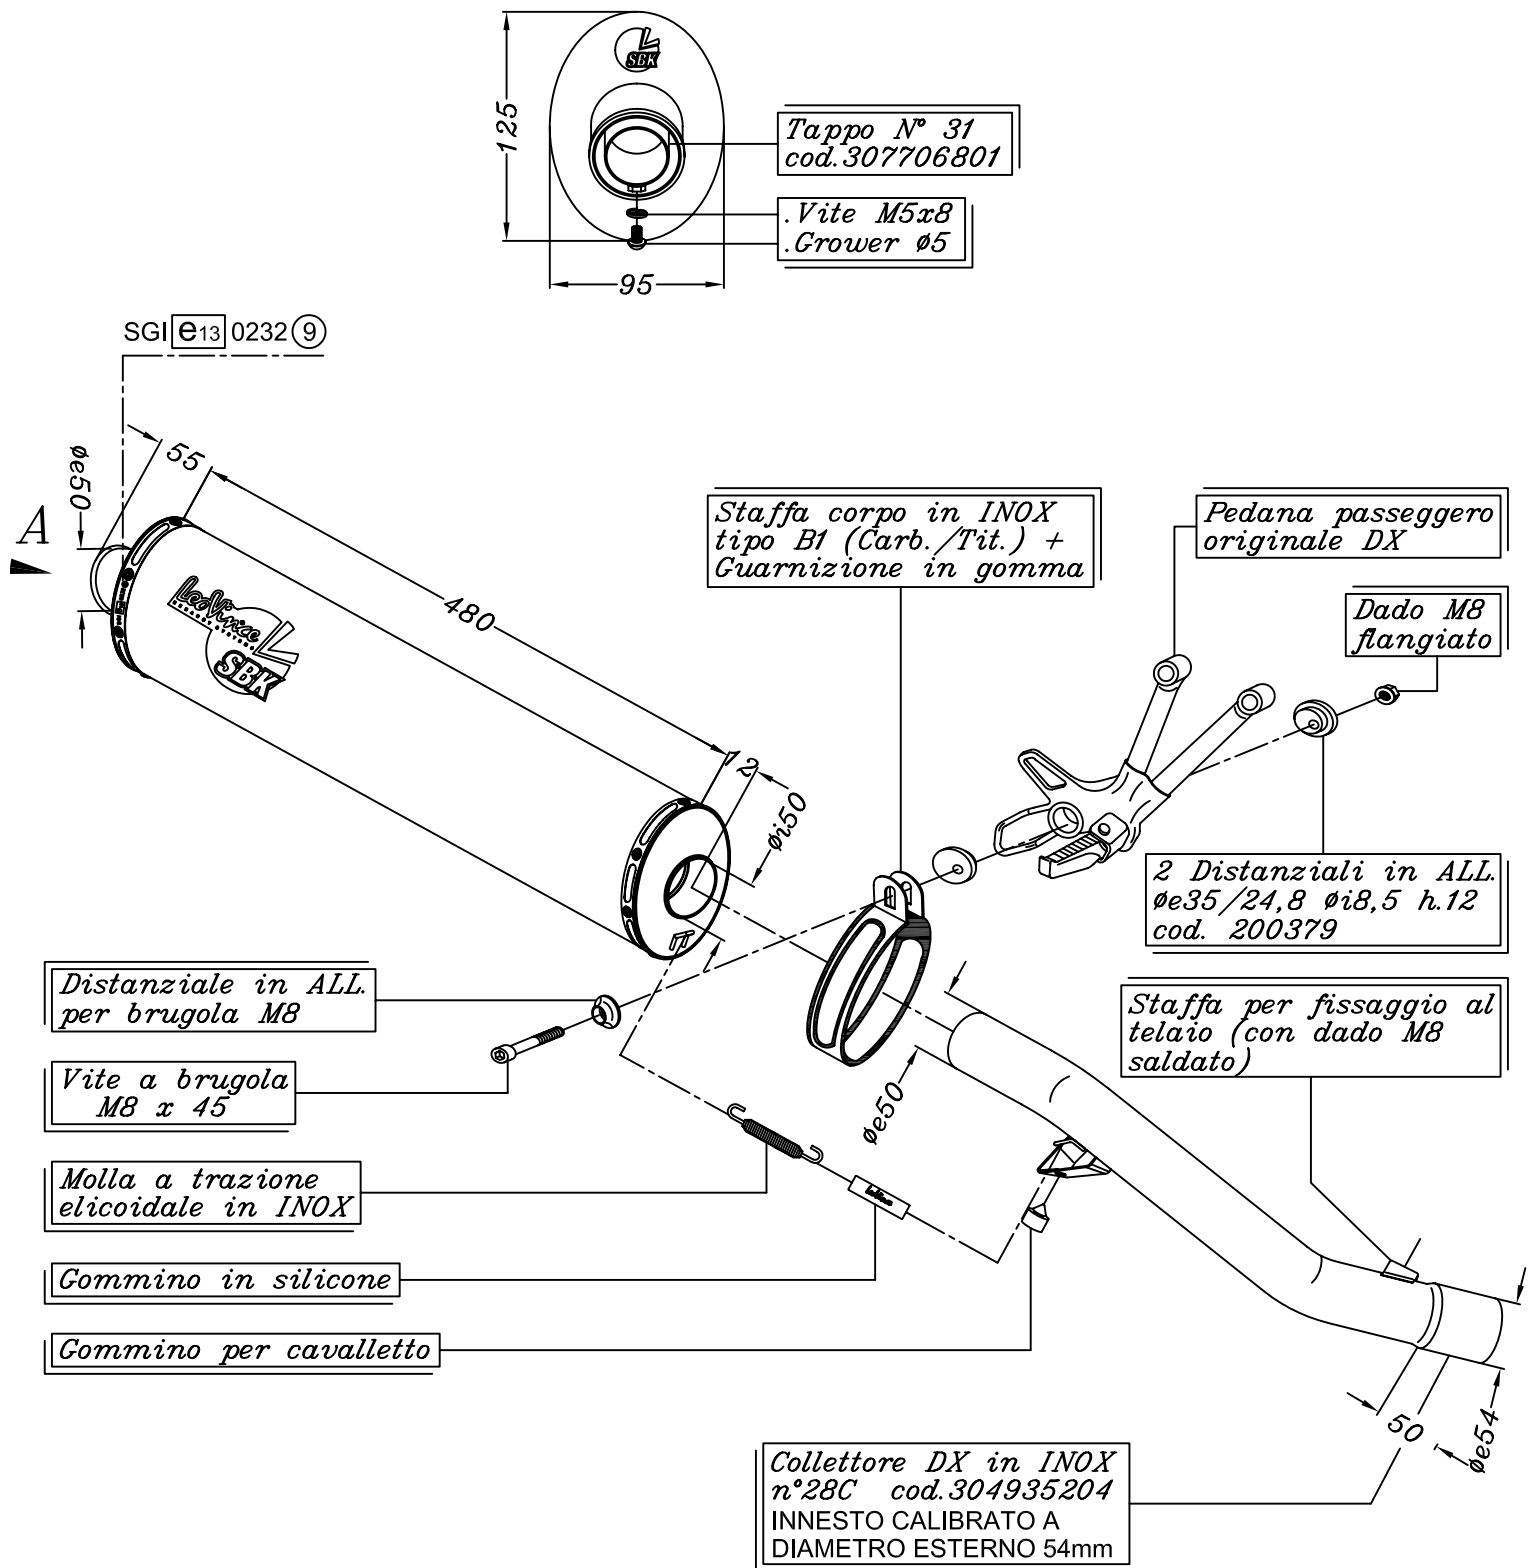

Vista da "A"

SUZUKI GSF 600 BANDIT ('95/'04)

Art. 6380 Slip-on SBK Ovale - CARBONIO - Passaggio BASSO
OMOLOGATO "EVOLUTION II"